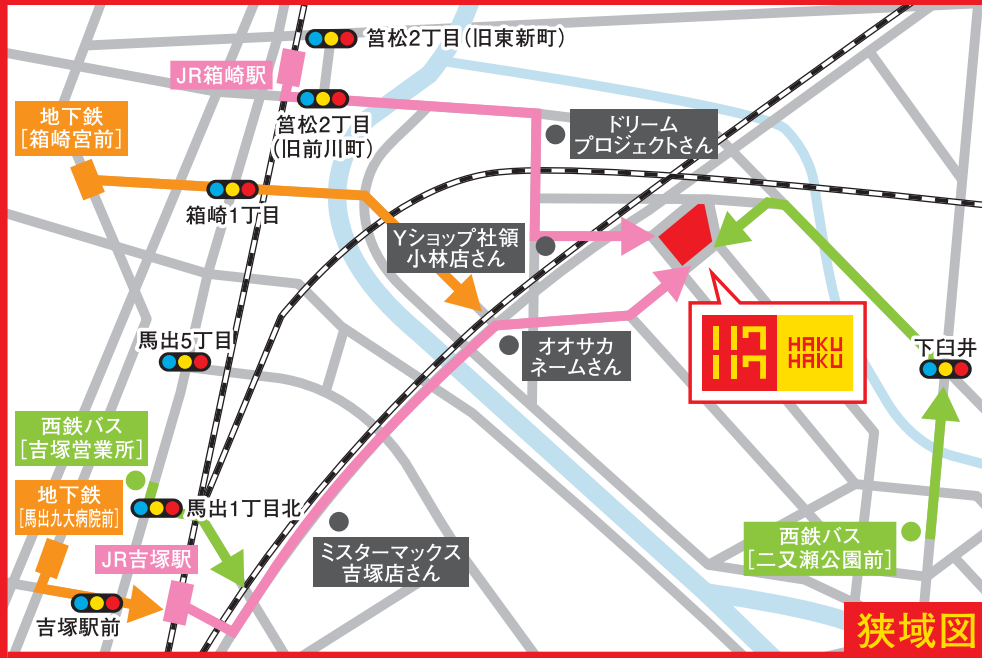

アクセスマップ

-  車
-  JR
-  西鉄バス
-  地下鉄

カーナビゲーションシステムをご利用の際は右記住所にてご検索ください。

福岡県福岡市東区社領2-14-28

お問い合わせ

URL | 117hakupaku.com

TEL | 092-621-8989 FAX | 092-629-3376